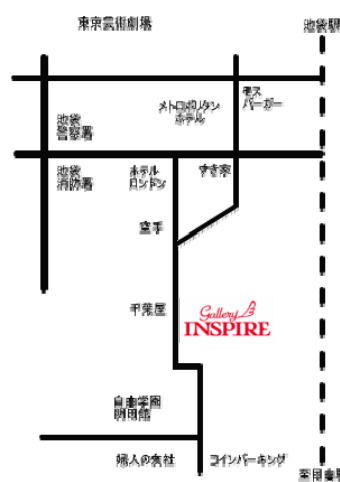

## 池袋

会場名

B-Gallery

展示・イベント名 G7-芸大版画7人展-

会期 6月2日(火)～7月5日(日)

キャンドルナイト実施日 6月21日(日)

開廊時間 14:00～18:00

所在地 〒171-0021 東京都豊島区西池袋 2-31-6

TEL 03-3989-8608 FAX 03-3989-8608

E-mail email@Bgalley.info

URL www.Bgallery.info

交通 JR 池袋駅メトロポリタン口徒歩 7 分、JR 目白駅徒歩 8 分

東京芸術大学美術学部で版画を専攻する 7 人の 4 年生の展覧会です。版種もリトグラフ 3 人、銅板 2 人、シルクスクリーン 1 人、木版 1 人とバラエティ豊かな、コンセプト溢れる、若い魅力あるたくさんの作品の展示です。

画像:B-Gallery での展示予定作品

会場名 GALLERY INSPIRE

展示・イベント名 明けの明星宵の明星新進女性版画家二人展

作家名 池田華・斎藤慶子

会期 6月9日(火)～6月28日(日)

キャンドルナイト実施日: 6月14日(日)

開廊時間 13:00～20:00 / 最終日 18:00まで

所在地 〒171-0021 東京都豊島区西池袋2-29-8-1F

画像(左):ギャラリーインスパイアまでの地図

画像(右):ギャラリーインスパイア展示予定作品:「安息を」

画像:ギャラリーインスパイア展示予定作品:「薄明り」