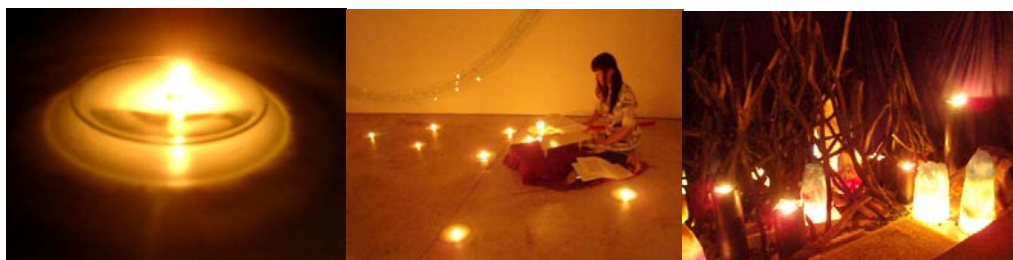

2007 Summer

日程	企画名	会場	作家名	企画
イベント				
2007.6.22 (Fri) 19:00-21:00	夜の銀座ギャラリーめぐり	銀座・京橋エリア 16 軒の画廊	(福井香菜子、narumi candle)	
2007.6.9 (Sat) 18:00~	OPENING EVENT/渡辺好明によるトーク	SPICA art	渡辺好明	
2008.6.24 (Sun) 19:00~	福井香菜子によるトイピアノのパフォーマンス	SPICA art	福井香菜子、田中やよい	
2007.6.20 (Fri) 19:30~	Candle JUNE×深瀬鋭一郎 トーク	COEXIST (赤坂)	Candle JUNE	
2007.7.6 (Fri) 19:30~	Candle JUNE によるキャンドル消灯	COEXIST (赤坂)	Candle JUNE	
展示				
2007.6.9 (Sat) -2008.6.24 (Sun)	「光ではかられた時 -夏至の灯火-」	SPICA art	渡辺好明	
2007.6.20 (Wed) -2007.7.7 (Sat)	Black Tree Candle Night	COEXIST (赤坂)	Candle JUNE	
関連イベント				
2007.6.20 (Wed) -2007.6.22 (Fri)	キャンドルナイト・キャンペーン	エスプラナード赤坂通り		
2007.6.20 (Wed) 19:00-19:30	大橋いさおのギター演奏	COEXIST (赤坂)	大橋いさお	

画像(左) : 渡辺好明「光ではかられた時 -黄道-」より
画像(中央) : 「光ではかられた時 -黄道-」のクロージングにて。福井香菜子によるトイピアノの演奏
画像(右) : Candle JUNE「Black Tree Candle Night」